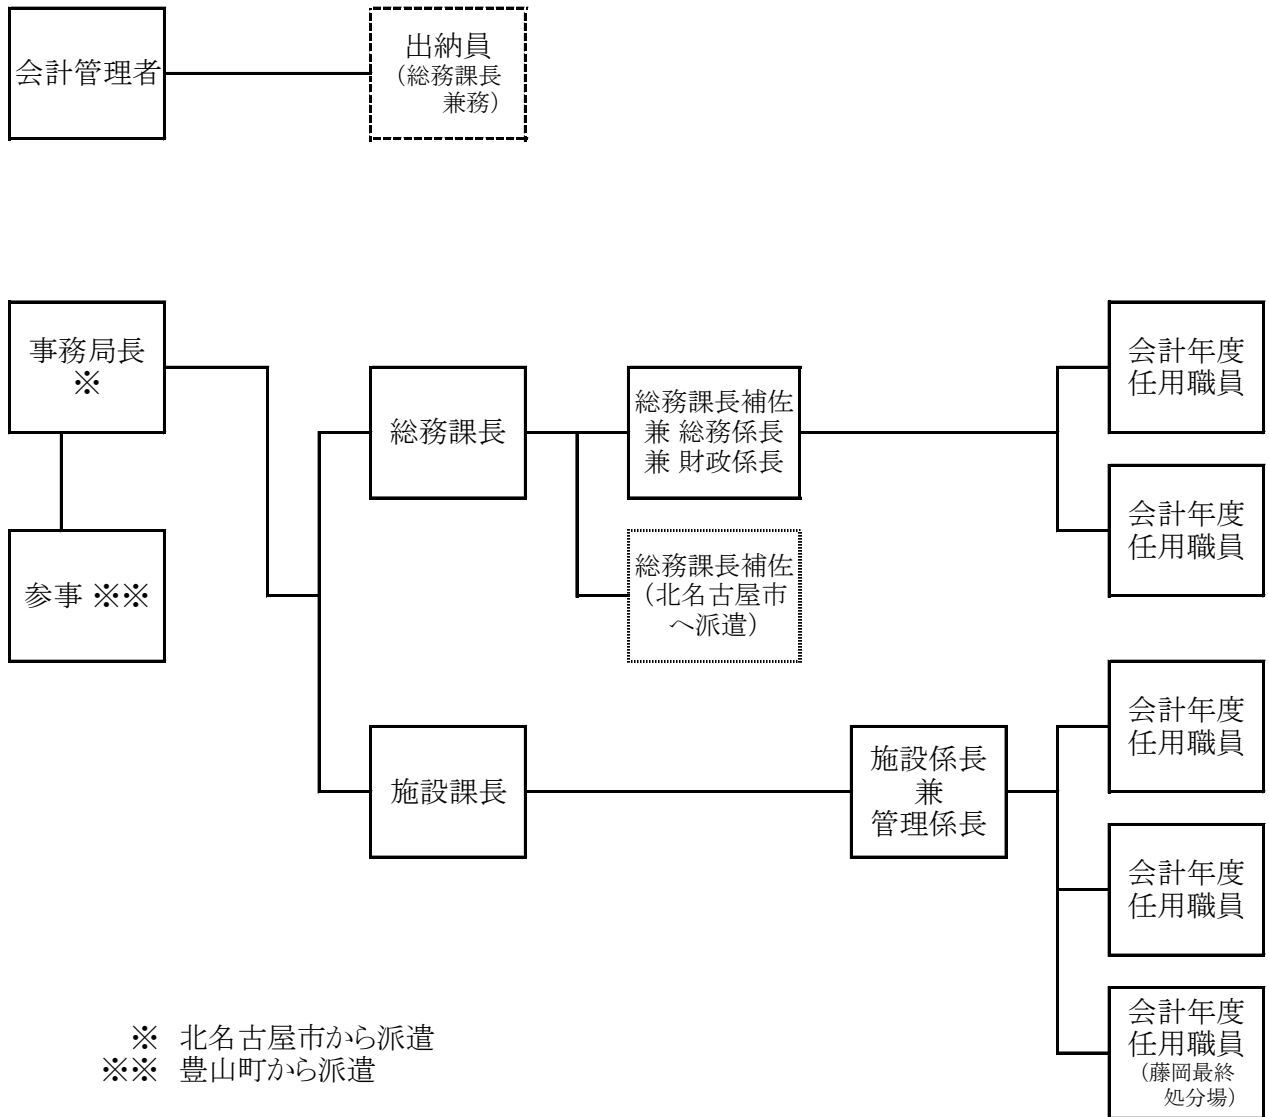

職員構成 (実線が実配置)

令和8年4月1日 現在