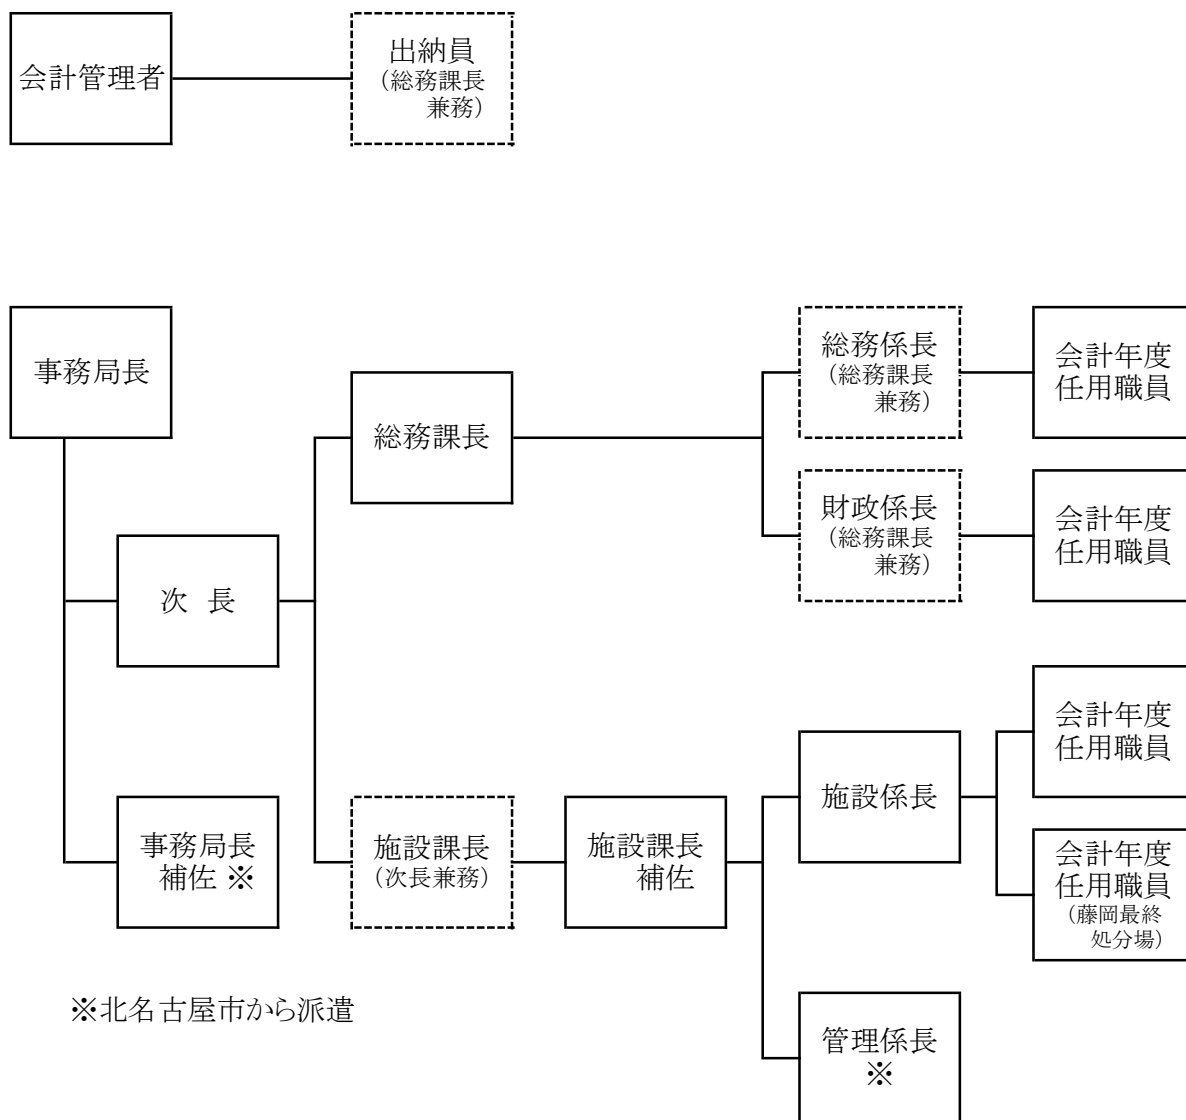

職員構成 (実線が実配置)

令和6年4月1日 現在